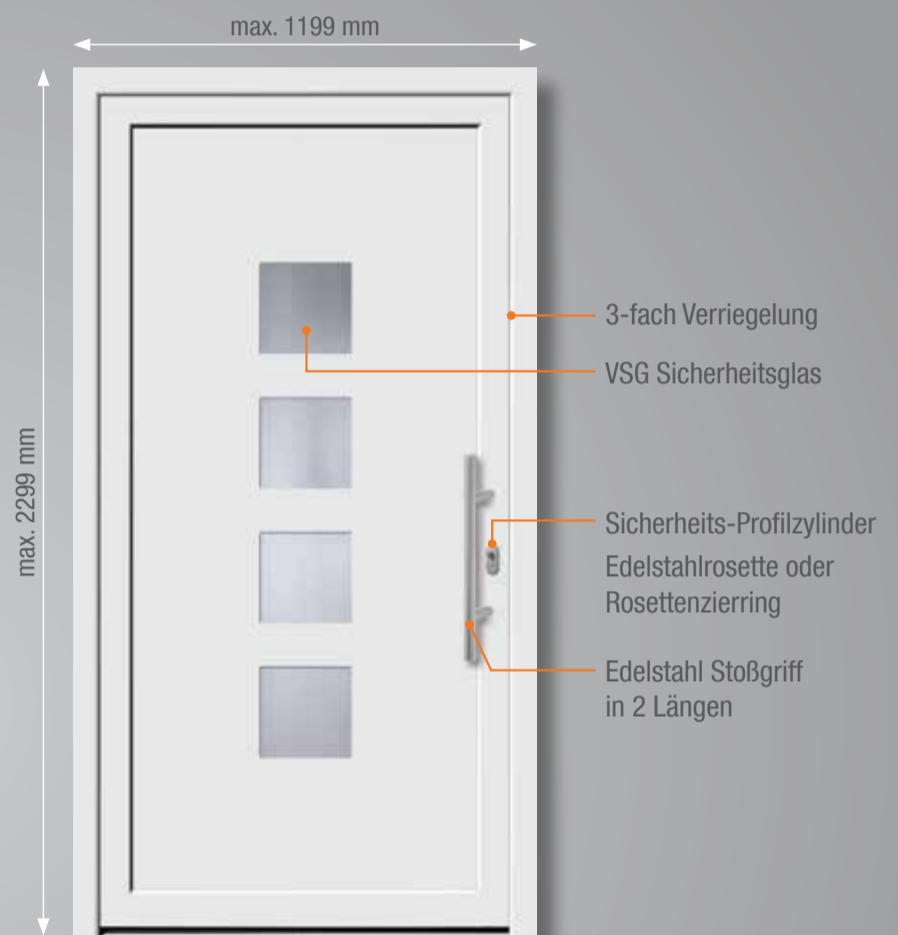

600 mm

1200 mm

Elegante Innendrücker

Wählen Sie den Innendrücker HTZ 850 oder HTZ 851 in weiß oder EV1 mit Langschild oder Rosette. In jedem Fall eine gute Wahl.

Edelstahl-Stoßgriff HTZ 707

Wählen Sie die elegante Lösung für Ihre Tür-außenseite mit dem Edelstahl-Stoßgriff HTZ 707, wahlweise in 600 mm oder 1200 mm Länge.

AUSSTATTUNGSDETAILS:

- 2 Stück verdeckt liegende HOCO Sicherheitsbänder
- Standard-Innendrücker HTZ 850 oder HTZ 851 in weiß oder EV1
- Profilzylinder mit Not- und Gefahrenfunktion, inkl. 3 Schlüssel
- PZ-Sicherheitsrosette HTZ 861 in Edelstahl oder HTZ 863
- Sicherheits-Dreifachverriegelung HTZ 888
- Sicherheitsverglasung VSG
- Edelstahl-Stoßgriff HTZ 707, in 2 Längen
- Flache Bodenschwelle Q02

IN TECHNIK UND DESIGN!

- Mit einer Bautiefe von 84 mm ist die HOCO-Haustür vielen Türsystemen überlegen.
- Drei Dichtungsebenen und insbesondere die umlaufende Mitteldichtung sorgen für optimalen Schutz gegen Wind und Wetter.
- Die 30° Schräge an Blendrahmen und Flügel sieht optisch schick aus und verringert die Ansichtsbreite.
- Durch die verdeckt liegenden HOCO Sicherheitsbänder gehören sichtbare Bänder, die das optische Gesamtbild der Tür beeinträchtigen, der Vergangenheit an. Selbstverständlich sind unsere HOCO Sicherheitsbänder dreidimensional verstellbar.

HINWEISE ZUR AKTION:

Die angegebenen Preise sind eine unverbindliche Preisempfehlung des Herstellers in Euro inkl. MwSt. im Rahmen der Aktion "HOCO START UP 2017". Alle Preise sind ohne Montage und gültig bis zu einer Türgröße von 1199 x 2299 mm bzw. einer Seitenteilbreite bis zu 980 mm. Drucktechnisch bedingte Farbabweichungen sind möglich. Technische Änderungen vorbehalten.